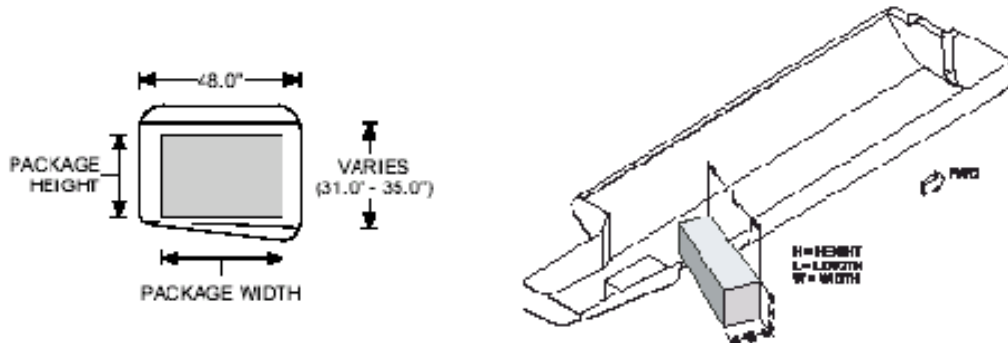

Forward of Aft Cargo Door

737 -800 Aircraft

LIGHT PACKAGES HAND MANEUVERED^a										
HEIGHT IN.	WIDTH IN.									
	5	10	15	20	25	30	35	40	45	48
	LENGTH IN.									
34	89	77	66	58	52	b	b	b	b	b
32	124	108	93	82	72	64	57	52	49	49
30	160	140	123	110	99	89	81	75	70	67
28	176	152	133	118	105	94	85	78	73	70
26	201	171	148	130	116	104	94	86	80	76
24	228	189	162	142	126	113	102	93	87	82
22	247	206	177	152	134	120	108	99	92	88
20	275	225	191	166	147	128	116	105	97	92
18	338	242	206	176	155	135	122	111	102	97
16	339	265	220	188	164	143	128	116	106	100
14	340	293	238	201	174	153	134	121	111	104
12	341	338	253	212	182	160	143	130	119	107
10	343	339	273	226	190	166	148	133	122	110
5	345	340	337	268	221	188	163	144	131	120