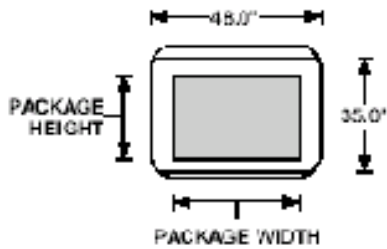

BAGS/CARGO WEIGHT & DIMENSIONS

Maximum Dimensions

Maximum height is 34 inches.

CAUTION: The height dimensions do not include allowances for items increasing package height such as a fork lift type thickness, pallet depths, skid tub heights, etc. Any such devices must be accounted for in the total height.

Maximum Allowable Weight

Maximum weight per piece is 250 pounds.

Allowable Package Sizes

Aft of Forward Cargo Door

737 -800 Aircraft

LIGHT PACKAGES HAND MANEUVERED ^a										
HEIGHT IN.	WIDTH IN.									
	5	10	15	20	25	30	35	40	45	48
	LENGTH IN.									
34	112	100	90	81	73	67	61	57	54	53
32	131	116	104	94	85	77	71	66	63	62
30	150	131	117	105	95	87	80	74	71	69
28	168	147	124	116	105	95	88	82	77	76
26	188	161	142	126	113	103	94	88	83	81
24	210	177	154	137	122	111	101	94	89	87
22	231	194	167	147	131	118	108	100	94	91
20	254	210	180	157	139	125	114	105	98	96
18	273	228	193	167	147	132	119	110	102	100
16	274	247	206	177	158	139	125	114	106	103
14	275	267	220	188	169	145	130	119	110	107
12	277	273	233	197	171	151	135	123	113	110
10	277	274	250	210	181	159	142	129	118	112
5	280	276	273	242	205	178	158	142	130	116

737 -700 Aircraft

LIGHT PACKAGES HAND MANEUVERED ^a										
HEIGHT IN.	WIDTH IN.									
	5	10	15	20	25	30	35	40	45	48
	LENGTH IN.									
34	133	115	101	89	79	71	63	58	54	53
32	149	132	115	102	91	81	73	67	63	62
30	153	149	130	114	101	90	82	75	71	69
28	156	153	150	129	114	101	91	83	77	76
26	158	155	152	138	121	108	97	89	83	81
24	161	158	155	152	132	117	105	96	89	87
22	164	161	158	155	140	124	111	101	93	91
20	166	163	160	158	151	133	119	107	99	95
18	169	166	163	160	157	140	124	112	103	99
16	172	170	164	161	158	145	128	115	105	101
14	173	170	167	164	162	154	136	122	110	106
12	174	171	169	166	163	158	141	126	115	109
10	176	173	171	168	165	163	146	130	121	112
5	179	176	173	171	168	166	163	143	125	119